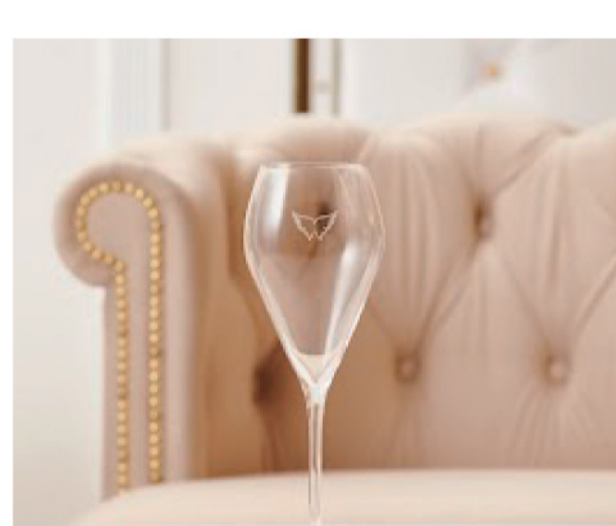

W9.3cm × H32cm

グラス

クリアグラス(1セット:6脚)

W9.3cm × H20cm 口径9cm

オリジナルグラスA(1セット:6脚)

W6.5cm × H22.4cm 口径4.2cm

オリジナルグラスB(1セット:6脚)

W7cm × H21.5cm 口径5.5cm

オリジナルグラスC(1セット:6脚)

W8.3cm × H24.8cm 口径5.2cm

オリジナルグラスD(1セット:6脚)

W7.3cm × H25cm 口径4.8cm

フルーツグラス(1セット:6脚)

W6.5cm × H18.8cm 口径5.7cm

フルーツグラス黒(1セット:6脚)

W6.5cm × H18.8cm 口径5.7cm