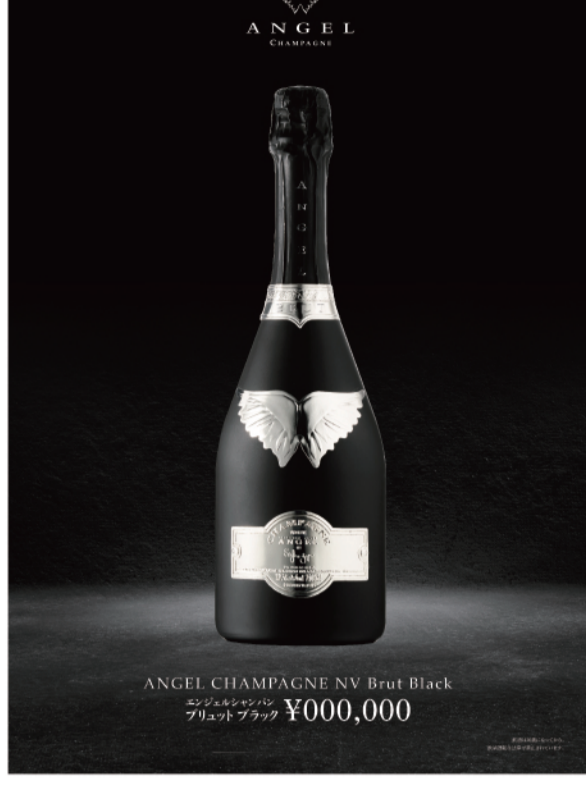

ANGEL
CHAMPAGNE

NV Brut MENU LINEUP

Brut_B-01

Brut_B-02

Brut_B-03

Brut_B-04

Brut_B-05

Brut_W-01