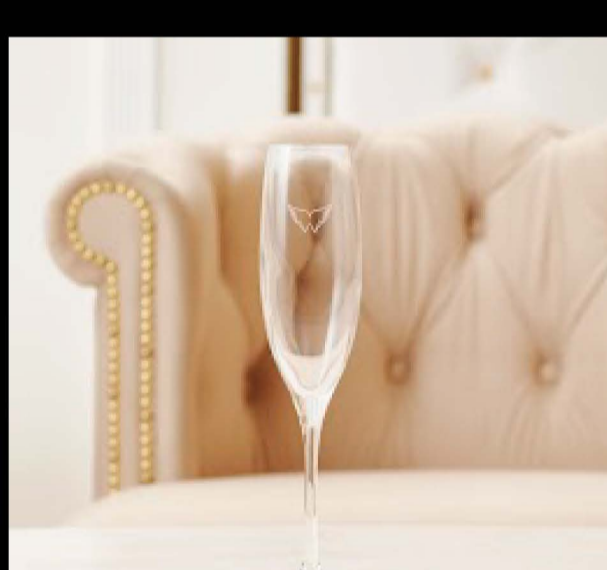

LEDアイスバケツ(充電式)GOLD
W41.2cm × H25.5cm

アイスバケツ(非発光)
W23cm × H29.5cm

ステンレスアイスバケツ(黒×金)
W19cm × H21.3cm 口径18cm

ディスプレイボトル

ディスプレイボトル(コードタイプ)1セット
W9.3cm × H32cm

ディスプレイボトル(非発光)
W9.3cm × H32cm

グラス

クリアグラス(1セット:6脚)
W9.3cm × H20cm 口径9cm

オリジナルグラスA(1セット:6脚)
W6.5cm × H22.4cm 口径4.2cm

オリジナルグラスB(1セット:6脚)
W7cm × H21.5cm 口径5.5cm

フルーツグラス(1セット:6脚)
W6.5cm × H18.8cm 口径5.7cm

フルーツグラス黒(1セット:6脚)
W6.5cm × H18.8cm 口径5.7cm

初回限定セット

セット内容

- ・ディスプレイボトル:2本(Brut Black:1本, Rosé White:1本)
- ・LEDアイスバケツ:1個(カラーはお選びいただけません)
- ・フルーツグラス:6脚