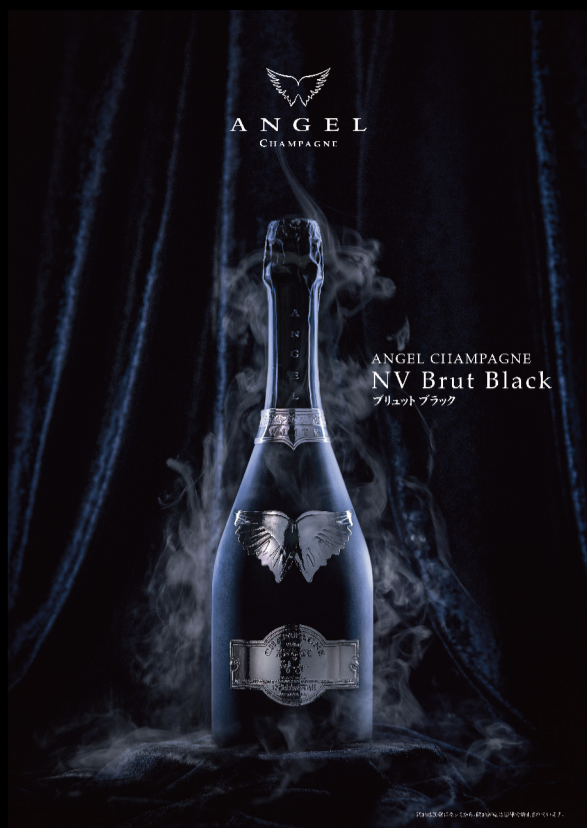

ANGEL
CHAMPAGNE

POSTER LINEUP

Brut_B-01

HALO_H-01

Demi_D-01

Demi_D-02

Demi_R-01

Demi_R-02