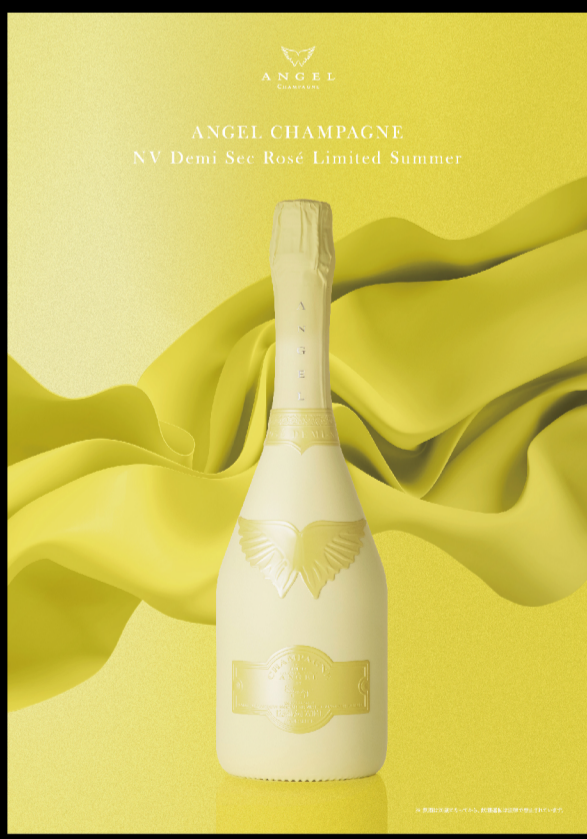

Demi_LS_R-01